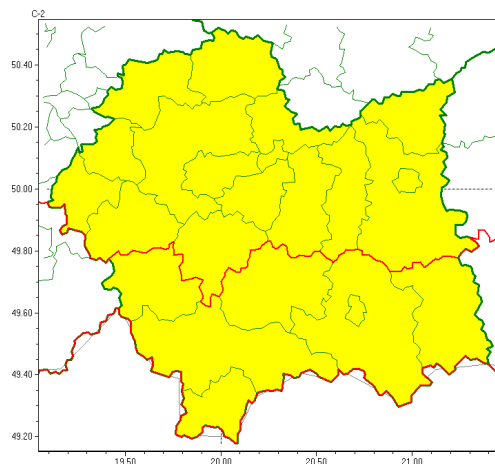

### Zasięg ostrzeżeń w województwie

Oblodzenie  
2022-02-11 12:23

**WOJEWÓDZTWO MAŁOPOLSKIE**  
**OSTRZEŻENIA METEOROLOGICZNE ZBIORCZO NR 48**  
**WYKAZ OBSZARÓW ZUJCIANYCH OSTRZEŻENIAMI**  
**o godz. 12:23 dnia 11.02.2022**

<b>Zjawisko/Stopień zagrożenia</b>	Oblodzenie/1
<b>Obszar (w nawiasie numer ostrzeżenia dla powiatu)</b>	powiaty: gorlicki(33), limanowski(29), nowosdecki(36), nowotarski(34), Nowy Sącz(27), suski(34), tatrzański(34)
<b>Ważność</b>	od godz. 20:00 dnia 11.02.2022 do godz. 08:00 dnia 12.02.2022
<b>Prawdopodobieństwo</b>	80%
<b>Przebieg</b>	Prognozuje się zamarzanie mokrej nawierzchni dróg i chodników po opadach deszczu ze niegim, mokrego śniegu powodujące ich oblodzenie. Temperatura minimalna około -4°C, temperatura minimalna przy gruncie około -5°C.
<b>SMS</b>	IMGW-PIB OSTRZEŻENIA: OBLODZENIE/1 małopolskie (7 powiatów) od 20:00/11.02 do 08:00/12.02.2022 temp. min. od -4 st. do -3 st., przy gruncie do -5 st., lisko. Dotyczy powiatów: gorlicki, limanowski, nowosdecki, nowotarski, Nowy Sącz, suski i tatrzański.
<b>RSO</b>	Woj. małopolskie (7 powiatów), IMGW-PIB wydał ostrzeżenie pierwszego stopnia o oblodzeniu
<b>Uwagi</b>	Brak.
<b>Zjawisko/Stopień zagrożenia</b>	Oblodzenie/1
<b>Obszar (w nawiasie numer ostrzeżenia dla powiatu)</b>	powiaty: bocheński(18), brzeski(18), chrzanowski(16), dąbrowski(18), krakowski(17), Kraków(17), miechowski(18), myślenicki(26), olkuski(18), oświęcimski(19), proszowicki(18), tarnowski(18), Tarnów(18), wadowicki(26), wielicki(18)
<b>Ważność</b>	od godz. 23:00 dnia 11.02.2022 do godz. 08:00 dnia 12.02.2022